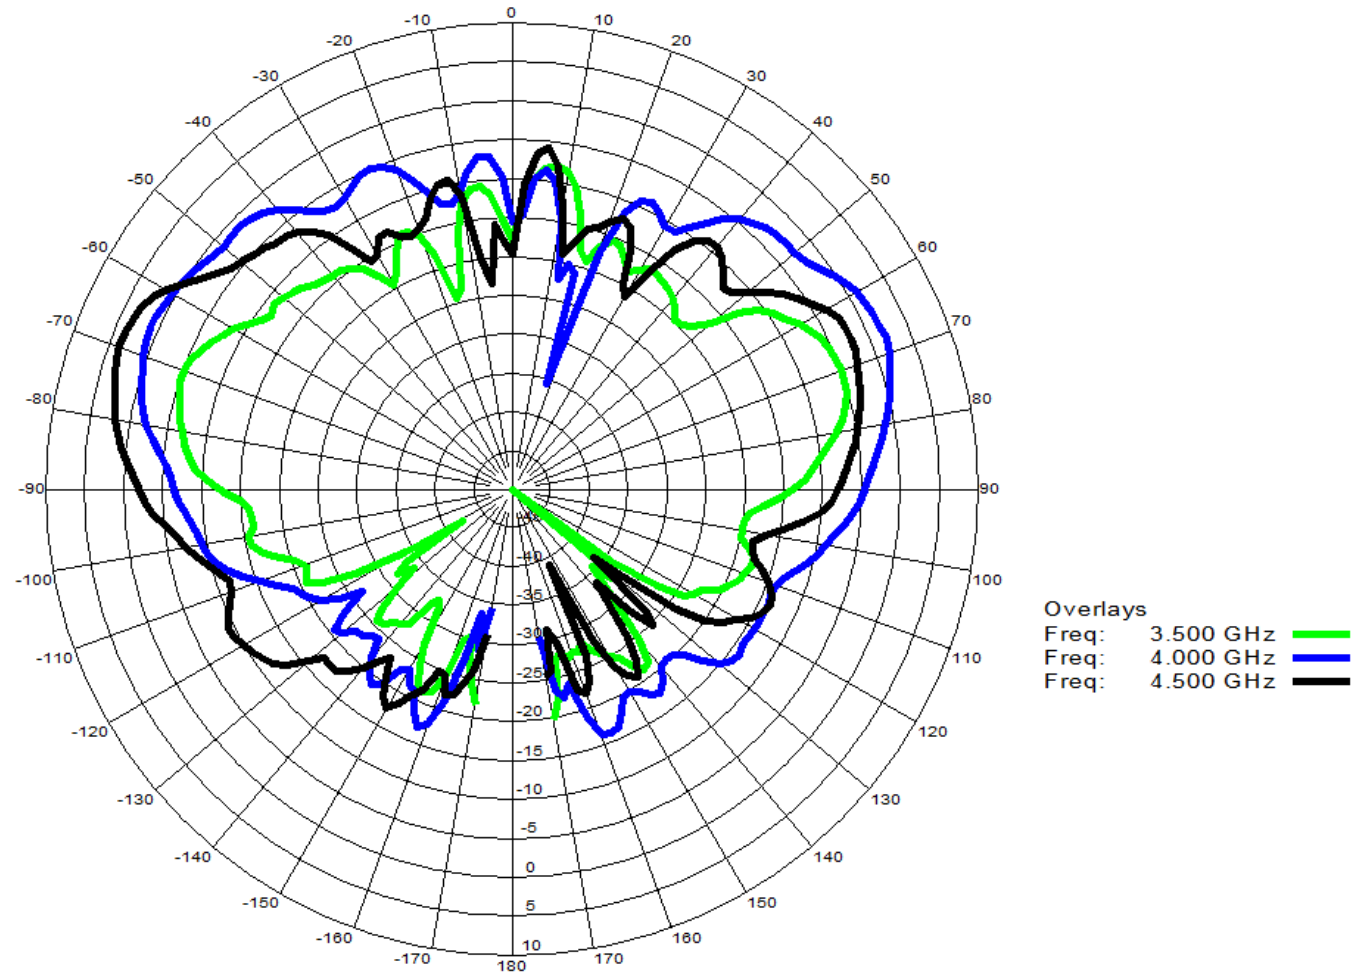

# AV-265 VSWR

# AV-265 700-1500 MHz Patterns

# AV-265 2000-3000 MHz Patterns

# AV-265 3500-4500 MHz Patterns